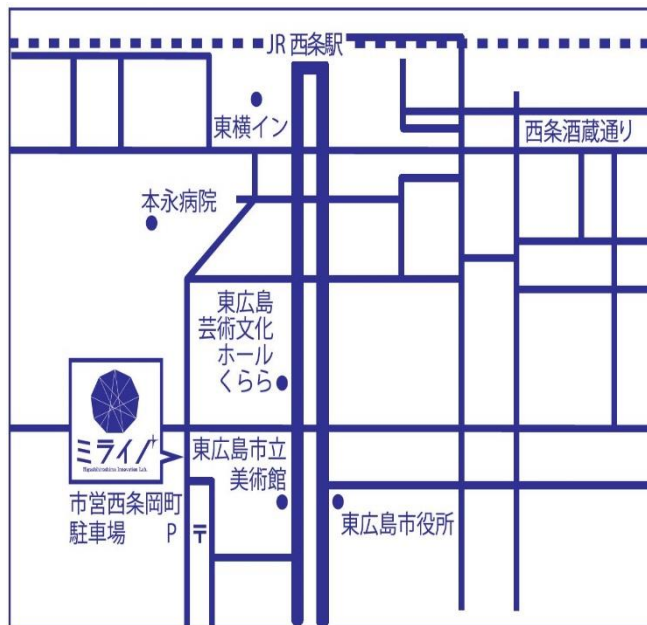

■ 相談予約・お問い合わせ先 ■

働きたい人全力応援ステーション

<ひろしま> ☎082-502-7977

〒730-0011 広島県広島市中区基町12-8 宝ビル7階

月曜日～金曜日・第2・4土曜日 10時～18時（受付は17時まで）

※火曜日、木曜日は19時まで。

「働きたい人全力応援ステーション ひろしま・ふくやま」は広島県商工労働局雇用労働政策課が株式会社アソウ・ヒューマニーセンターに委託して運営しています。

はたすて 広島 検索

<http://www.hatasute.jp/>

詳細はこちら →