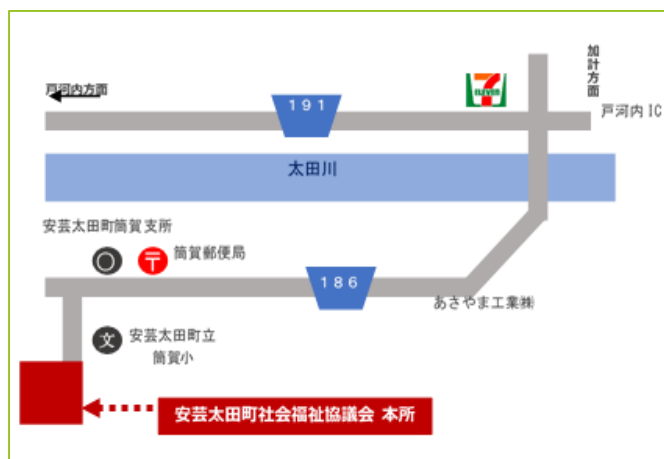

日時：令和 5年 7月26日(水) 11:00 ~ 16:00
令和 5年 9月27日(水) 11:00 ~ 16:00
令和 5年11月22日(水) 11:00 ~ 16:00
令和 6年 1月・3月予定(詳細は別途ご案内)

場所：筒賀福祉センター
(安芸太田町社会福祉協議会 本所)

住所：広島県山県郡安芸太田町
大字中筒賀2802-5

アクセス：最寄りバス停
・安芸太田町筒賀支所から
徒歩2分
・筒賀市から徒歩3分