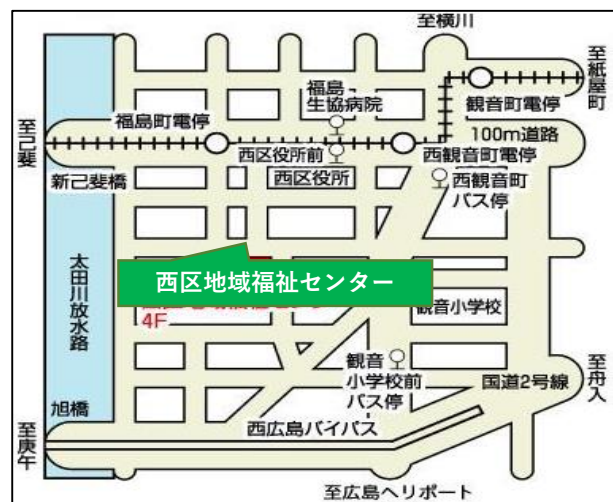

■ 相談予約・お問い合わせ先 ■

働きたい人全力応援ステーション
くひろしま <082-502-7977
〒730-0011 広島県広島市中区基町12-8 宝ビル7階
月曜日～金曜日・第2・4土曜日 10時～18時（受付は17時まで）
※火曜日・木曜日は19時まで。

「働きたい人全力応援ステーション くひろしま・ふくやま」は広島県商工労働局雇用労働政策課が株式会社アソウ・ヒューマニーセンターに委託して運営しています。

はたすて 広島 検索

<http://www.hatasute.jp/>

詳細はこちら →