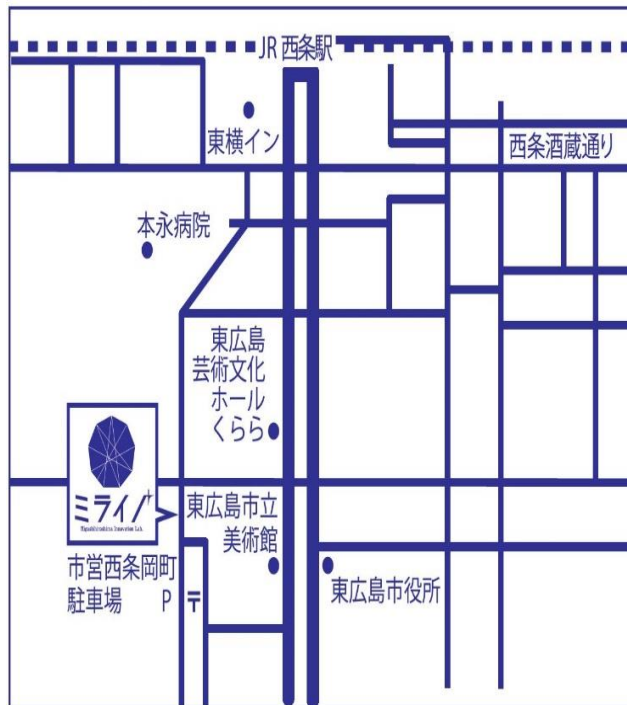

10月19日(木)、10月26日(木)
11月 2日(木)、11月16日(木)
12月 7日(木)、12月21日(木)
1月11日(木)、1月25日(木)
2月 8日(木)、2月15日(木)
3月 7日(木)、3月21日(木)

時 間：11:00～15:00

場 所：東広島イノベーションラボ
ミライノ

住 所：東広島市西条岡町10-10
べに屋ビル1F

Access：JR)西条駅から徒歩約6分

■ 相談予約・お問い合わせ先 ■