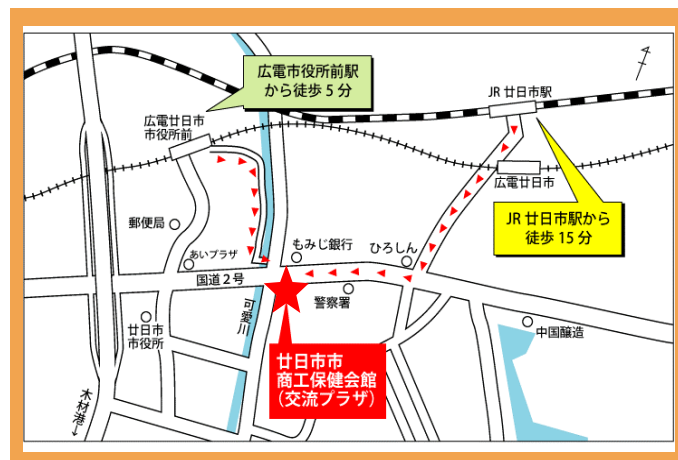

4月18日（木）、5月23日（木）
6月27日（木）、7月18日（木）
8月22日（木）、9月26日（木）

時間：13：30～16：30

場所：廿日市市商工保健会館
（交流プラザ）4階
会議室2

住所：廿日市市本町5-1

Access：広電）廿日市市役所前駅から徒歩5分
JR）廿日市駅から徒歩15分

■ 相談予約・お問い合わせ先 ■

働きたい人全力応援ステーション

<ひろしま> ☎082-502-7977