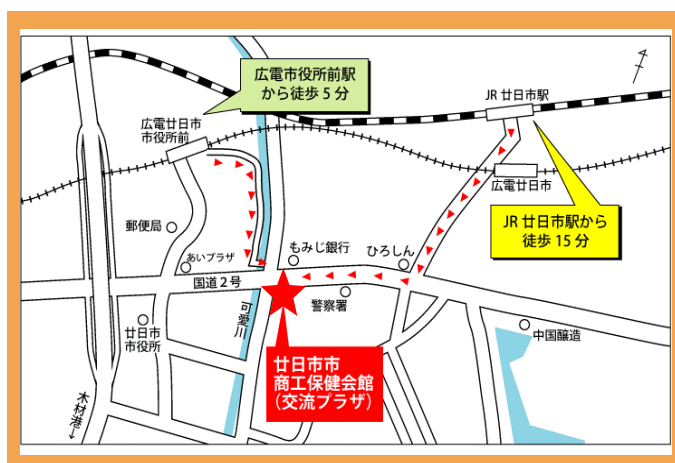

10月 8日（火）、10月24日（木）
11月21日（木）、12月19日（木）
R7) 1月23日（木）、2月27日（木）

時間：13：30～16：30

場所：廿日市市商工保健会館
（交流プラザ）4階
会議室2

住所：廿日市市本町5-1

Access：広電）廿日市市役所前駅から徒歩5分
JR）廿日市駅から徒歩15分

■ 相談予約・お問い合わせ先 ■

働きたい人全力応援ステーション

<ひろしま> ☎082-502-7977