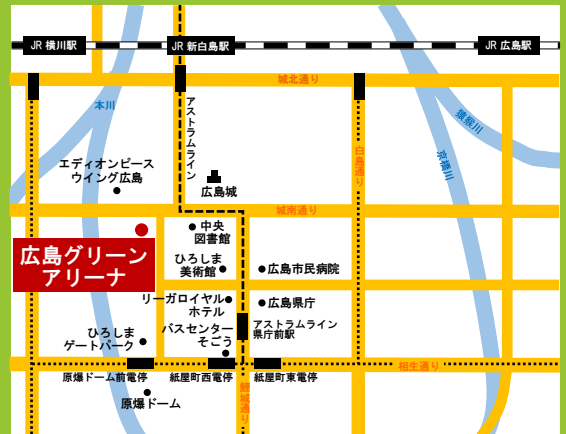

合同企業説明会

2024年 10月17日 (木)

日時 13:30 ~ 16:00(受付 13:00~15:30)

会場 広島県立総合体育館
広島グリーンアリーナ B1F 大会議室

参加無料
履歴書不要
服装自由

出展企業

- 広島陸送 株式会社
- 株式会社 藤い屋
- 広島第一交通 株式会社
- 有限会社 林工業所
- 一般社団法人 安芸磨輝道
- 株式会社 Seiwa
- 持続未来 株式会社
- 特定非営利活動法人 かぞくの家 さくら
- 株式会社 ブレイン
- 株式会社 Saizen
- 株式会社 日米クック
- 株式会社 安芸ガラス工芸

※出展企業・募集職種は変更となる場合もございます。
※就業地は、主に広島市、広島市近郊になります。

参加対象者

就職氷河期世代の方を中心に、広島県内で
仕事を探している方
転職を考えている方

Access

アストラムライン:「県庁前」より徒歩8分
広島電鉄:「紙屋町西」より徒歩10分
バス:「紙屋町」「バスセンター」より徒歩5分

参加のお申し込み・連絡方法

働きたい人全力応援ステーション ひろしま
☎ 082-502-7977